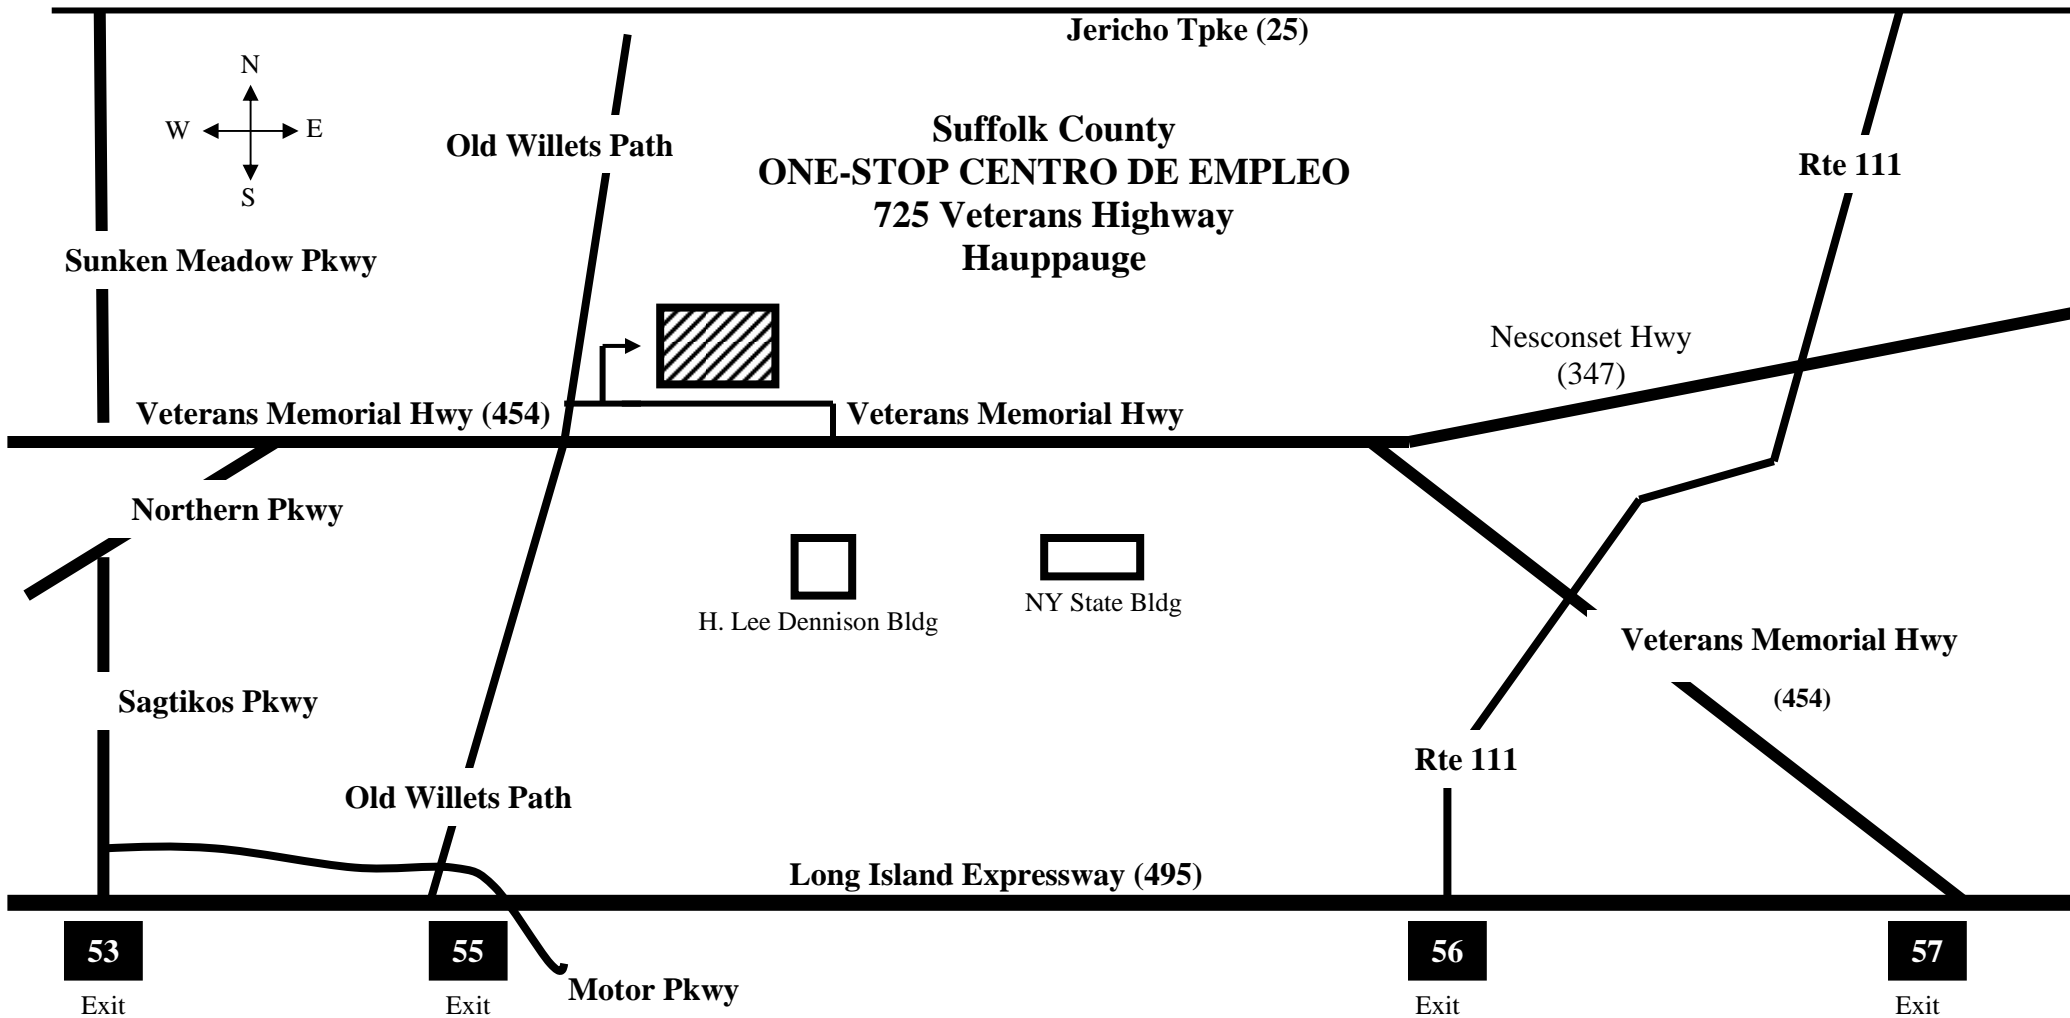

Northern State Parkway hasta el final que se convierte en Veterans Memorial Highway (454). En la segunda luz, doble a la izquierda en Old Willets Path. Doble a la derecha en la primera calle entrando al Complejo del Condado y doble a la izquierda en la segunda entrada al lote de estacionamiento. Siga los letreros al One-Stop Centro de Empleo.

Desde el Norte

Ruta 111 Sur hasta Ruta 347 Oeste. Doble a la derecha en la Ruta 347, siga por aprox. 2 millas (la sexta luz) hasta Old Willets Path. Doble a la derecha en Old Willets Path. Doble a la derecha en la primera calle entrando al Complejo del Condado y doble a la izquierda en la segunda entrada al lote de estacionamiento. Siga los letreros al One-Stop Centro de Empleo. O, Sagtikos/Sunken Meadow Parkway Sur hasta Northern State Parkway Este (Salida SM1E). Northern State Parkway se convierte en Veterans Memorial Highway (454). En la segunda luz, doble a la izquierda en Old Willets Path. Doble a la derecha en la primera calle entrando al Complejo del Condado y doble a la izquierda en la segunda entrada al lote de estacionamiento. Siga los letreros al One-Stop Centro de Empleo.